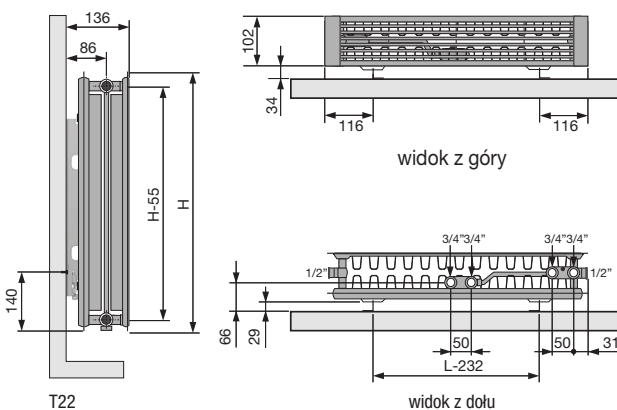

przy przyłączy centralnym odległość przyłącza od ściany wynosi 66 mm dla wszystkich typów grzejnika FLATLINE

BLOK PRZYŁĄCZENIOWY KĄTOWY 3/4" GW / 3/4" GZ

Kolor	Kod produktu	Cena netto PLN
chrom	118230000000099	478

ZŁĄCZKI ZACISKOWE DO ZAWORÓW NA STR. 108

GRUPA PROD.: ACC

GŁOWICE TERMOSTATYCZNE DO FLATLINE M30 x 1,5

Kolor	Kod produktu	Cena netto PLN
biały 9016	11911630102	172
chrom	11911631102	228

GRUPA PROD.: ACC

FLATLINE