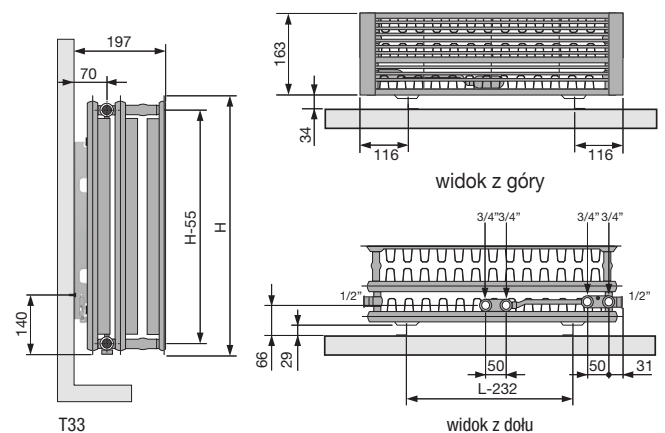

przy przyłączy centralnym odległość przyłącza od ściany wynosi 66 mm dla wszystkich typów grzejnika FLATLINE

BLOK PRZYŁĄCZENIOWY KĄTOWY 3/4" GW / 3/4" GZ

Kolor	Kod produktu	Cena netto PLN
chrom	118230000000099	478

ZŁĄCZKI ZACISKOWE DO ZAWORÓW NA STR. 108

GRUPA PROD.: ACC

GŁOWICE TERMOSTATYCZNE DO FLATLINE M30 x 1,5

Kolor	Kod produktu	Cena netto PLN
biały 9016	11911630102	172
chrom	11911631102	228

GRUPA PROD.: ACC

FLATLINE