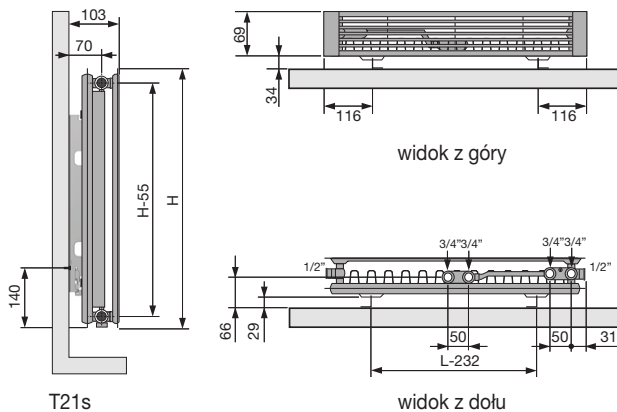

przy przyłączy centralnym odległość przyłącza od ściany wynosi 66 mm dla wszystkich typów grzejnika FLATLINE

BLOK PRZYŁĄCZENIOWY KĄTOWY 3/4" GW / 3/4" GZ

Kolor	Kod produktu	Cena netto PLN
chrom	118230000000099	478

ZŁĄCZKI ZACISKOWE DO ZAWORÓW NA STR. 108

GRUPA PROD.: ACC

GŁOWICE TERMOSTATYCZNE DO FLATLINE M30 x 1,5

Kolor	Kod produktu	Cena netto PLN
biały 9016	11911630102	172
chrom	11911631102	228

GRUPA PROD.: ACC

FLATLINE