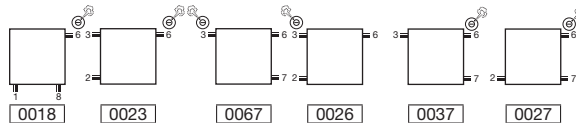

PRIMULA

104

- Typy P1 wysokość 70 mm
P2 wysokość 140 mm
P3 wysokość 210 mm
P4 wysokość 280 mm
- Rurki płaskie 70 x 10 mm, pomiędzy rurkami konwektor stalowy
- Kolektory prostopadłościennie
- Wykonanie spawany elektrycznie, szlifowany (niewidoczne spoiny), podkład anaforetyczny, farba proszkowa epoksydowo-poliestrowa
- Możliwości montażowe poziomy, wolnostojący; niektóre wielkości mogą być montowane na ścianie
- Zawiesia zamawiane odrębnie: nóżki kolumnowe lub teleskopowe, zawiesia naścienne (wszystkie elementy w kolorze grzejnika)
- Inne informacje kratka dekoracyjna w standardzie
- Ciśnienie robocze 4 bar (możliwe zamówienie wersji do ciśnienia 10 bar za dopłatą)

Przyłącza grzejniki dekoracyjne PRIMULA są produkowane na zamówienie i można je zamawiać z dowolnymi przyłączami 1/2", PRIMULA może być przyłączana od dołu, z boku, po przekątnej; punkty zasilania i powrotu dowolne – zależą od zastosowanych zaworów 18, 23, 67, 26, 37, 27; na życzenie możliwe również: 28, 11, 88, 22, 77, 13, 68; kod[00xx] zalecane 18 (przy zastosowaniu nóżek kolumnowych umożliwia całkowite ukrycie przyłączy)