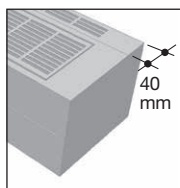

EKRAN WVO

Ekran WVO dostarczany jest osobno i może być łatwo zamontowany na konwektorze dekoracyjnym.

Ekran ogranicza wypromieniowywanie ciepła na zewnątrz w przypadku montażu w bezpośredniej bliskości okna.

Ceny WVO podano w tabelach grzejników.

Kod produktu P1	Kod produktu P2	Kod produktu P3	Kod produktu P4
1186301xxxxxxxxx	1186302xxxxxxxxx	1186303xxxxxxxxx	1186304xxxxxxxxx

Kod produktu powinien być uzupełniony o szerokość grzejnika L (0500/0600/...) i numer koloru (9016/0500/...)