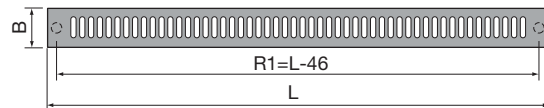

PRIMULA

104

- Typy P1 wysokość 70 mm
P2 wysokość 140 mm
P3 wysokość 210 mm
P4 wysokość 280 mm
- Rurki płaskie 70 x 10 mm, pomiędzy rurkami konwektor stalowy
- Kolektory prostopadłościennie
- Wykonanie spawany elektrycznie, szlifowany (niewidoczne spoiny), podkład anaforetyczny, farba proszkowa epoksydowo-poliestrowa
- Możliwości montażowe poziomy, wolnostojący; niektóre wielkości mogą być montowane na ścianie
- Zawiesia zamawiane odrębnie: nóżki kolumnowe lub teleskopowe, zawiesia naścienne (wszystkie elementy w kolorze grzejnika)
- Inne informacje kratka dekoracyjna w standardzie
- Ciśnienie robocze 4 bar (możliwe zamówienie wersji do ciśnienia 10 bar za dopłatą)

Przyłącze uniwersalne: 6x1/2" dla P1: 3x 1/2" i 1x1/8" dla odpowietrznika

Przyłącze 23

Przyłącze 22, 77

Przyłącze 18

Przyłącze 11, 88

ODLEGŁOŚCI DO ŚCIANY PRZY MONTAŻU NA ZAWIESIACH NAŚCIENNYCH

Przyłącze 11, 88, 22, 77 niemożliwe dla P1/80, P2/80, P3/80, P4/80
Przyłącze 23, 67 niemożliwe dla P1

P1/P2/P3/P4	B	S	S1
80	80	-	60
130	130	70	85
180	180	120	110
230	230	170	135
280	280	220	160

NÓŻKI KOLUMNOWE

Umożliwiają zastąpienie zaworu termostatycznego.

Nie można stosować przy przyłączy 11 i 88.

Wysokość nóżek kolumnowych wynosi 150 mm.

Głębokość nóżek odpowiada głębokości grzejnika.

Nóżka kolumnowa składa się z korpusu i przykręcanej ścianki maskującej. W nóżce, w której będzie montowany zawór termostatyczny z głowicą należy wyłamać nacięty fragment blachy.