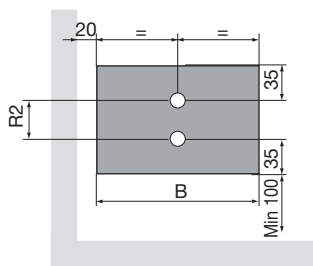

Przyłącze 23

Przyłącze 18