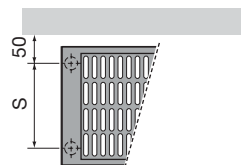

PRIMULA

104

- Typy P1 wysokość 70 mm
P2 wysokość 140 mm
P3 wysokość 210 mm
P4 wysokość 280 mm
- Rurki płaskie 70 x 10 mm, pomiędzy rurkami konwektor stalowy
- Kolektory prostopadłościennie
- Wykonanie spawany elektrycznie, szlifowany (niewidoczne spoiny), podkład anaforetyczny, farba proszkowa epoksydowo-poliestrowa
- Możliwości montażowe poziomy, wolnostojący; niektóre wielkości mogą być montowane na ścianie
- Zawiesia zamawiane odrębnie: nóżki kolumnowe lub teleskopowe, zawiesia naścienne (wszystkie elementy w kolorze grzejnika)
- Inne informacje kratka dekoracyjna w standardzie
- Ciśnienie robocze 4 bar (możliwe zamówienie wersji do ciśnienia 10 bar za dopłatą)

Przyłącze uniwersalne: 6x1/2" dla P1: 3x 1/2" i 1x1/8" dla odpowietrznika

Przyłącze 23

Przyłącze 22, 77

Przyłącze 18

Przyłącze 11, 88

ODLEGŁOŚCI DO ŚCIANY PRZY MONTAŻU NA ZAWIESIACH NAŚCIENNYCH

Przyłącze 11, 88, 22, 77 niemożliwe dla P1/80, P2/80, P3/80, P4/80
Przyłącze 23, 67 niemożliwe dla P1

P1/P2/P3/P4	B	S	S1
80	80	-	60
130	130	70	85
180	180	120	110
230	230	170	135
280	280	220	160

NÓŻKI KOLUMNOWE

Umożliwiają zastąpienie zaworu termostatycznego.

Nie można stosować przy przyłączy 11 i 88.

Wysokość nóżek kolumnowych wynosi 150 mm.

Głębokość nóżek odpowiada głębokości grzejnika.

Nóżka kolumnowa składa się z korpusu i przykręcanej ścianki maskującej. W nóżce, w której będzie montowany zawór termostatyczny z głowicą należy wyłamać nacięty fragment blachy.