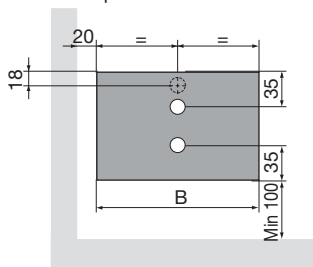

Przyłącze 23