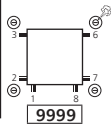

PRIMULA

104

- Typy P1 wysokość 70 mm
  P2 wysokość 140 mm
  P3 wysokość 210 mm
  P4 wysokość 280 mm
- Rurki płaskie 70 x 10 mm, pomiędzy rurkami konwektor stalowy
- Kolektory prostopadłościennie
- Wykonanie spawany elektrycznie, szlifowany (niewidoczne spoiny), podkład anaforetyczny, farba proszkowa epoksydowo-poliestrowa
- Możliwości montażowe poziomy, wolnostojący; niektóre wielkości mogą być montowane na ścianie
- Zawiesia zamawiane odrębnie: nóżki kolumnowe lub teleskopowe, zawiesia naścienne (wszystkie elementy w kolorze grzejnika)
- Inne informacje kratka dekoracyjna w standardzie
- Ciśnienie robocze 4 bar (możliwe zamówienie wersji do ciśnienia 10 bar za dopłatą)

Przyłącza grzejniki dekoracyjne PRIMULA są produkowane na zamówienie i można je zamawiać z dowolnymi przyłączami 1/2", PRIMULA może być przyłączana od dołu, z boku, po przekątnej; punkty zasilania i powrotu dowolne – zależą od zastosowanych zaworów 18, 23, 67, 26, 37, 27; na życzenie możliwe również: 28, 11, 88, 22, 77, 13, 68; kod[00xx] zalecane 18 (przy zastosowaniu nóżek kolumnowych umożliwia całkowite ukrycie przyłączy)

przyłącze uniwersalne / magazynowe może być wykorzystane do przyłącza dwustronnego: 18, 26, 37 lub jednostronnego: 23, 67 po wkręceniu w króciec zasilający plastikowej tulei kierującej (na wyposażeniu)

Przyłącze uniwersalne: 6x1/2" dla P1: 3x 1/2" i 1x1/8" dla odpowietrznika

ODLEGŁOŚCI DO ŚCIANY PRZY MONTAŻU NA ZAWIESIACH NAŚCIENNYCH

Przyłącze 11, 88, 22, 77 niemożliwe dla P1/80, P2/80, P3/80, P4/80
Przyłącze 23, 67 niemożliwe dla P1

P1/P2/P3/P4	B	S	S1
80	80	-	60
130	130	70	85
180	180	120	110
230	230	170	135
280	280	220	160