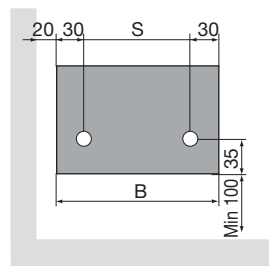

Przyłącze 22, 77

Przyłącze 11, 88